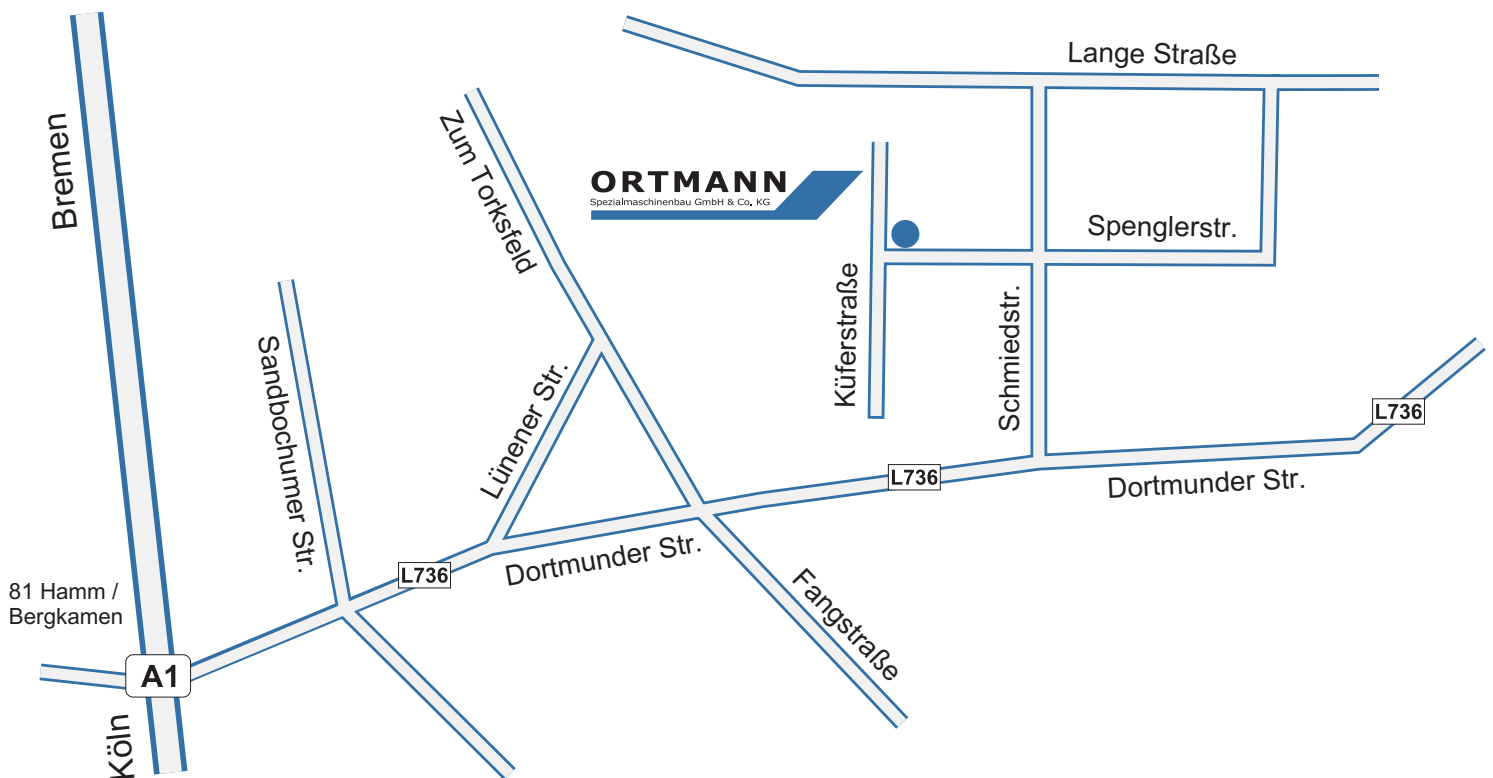

# ORTMANN

Spezialmaschinenbau GmbH & Co. KG

**Ortmann  
Spezialmaschinenbau GmbH & Co. KG**

Küferstraße 12, 59067 Hamm

Telefon: +49 (0) 2381 44761

Fax: +49 (0) 2381 442816

E-Mail: [info@ortmann-maschinenbau.de](mailto:info@ortmann-maschinenbau.de)